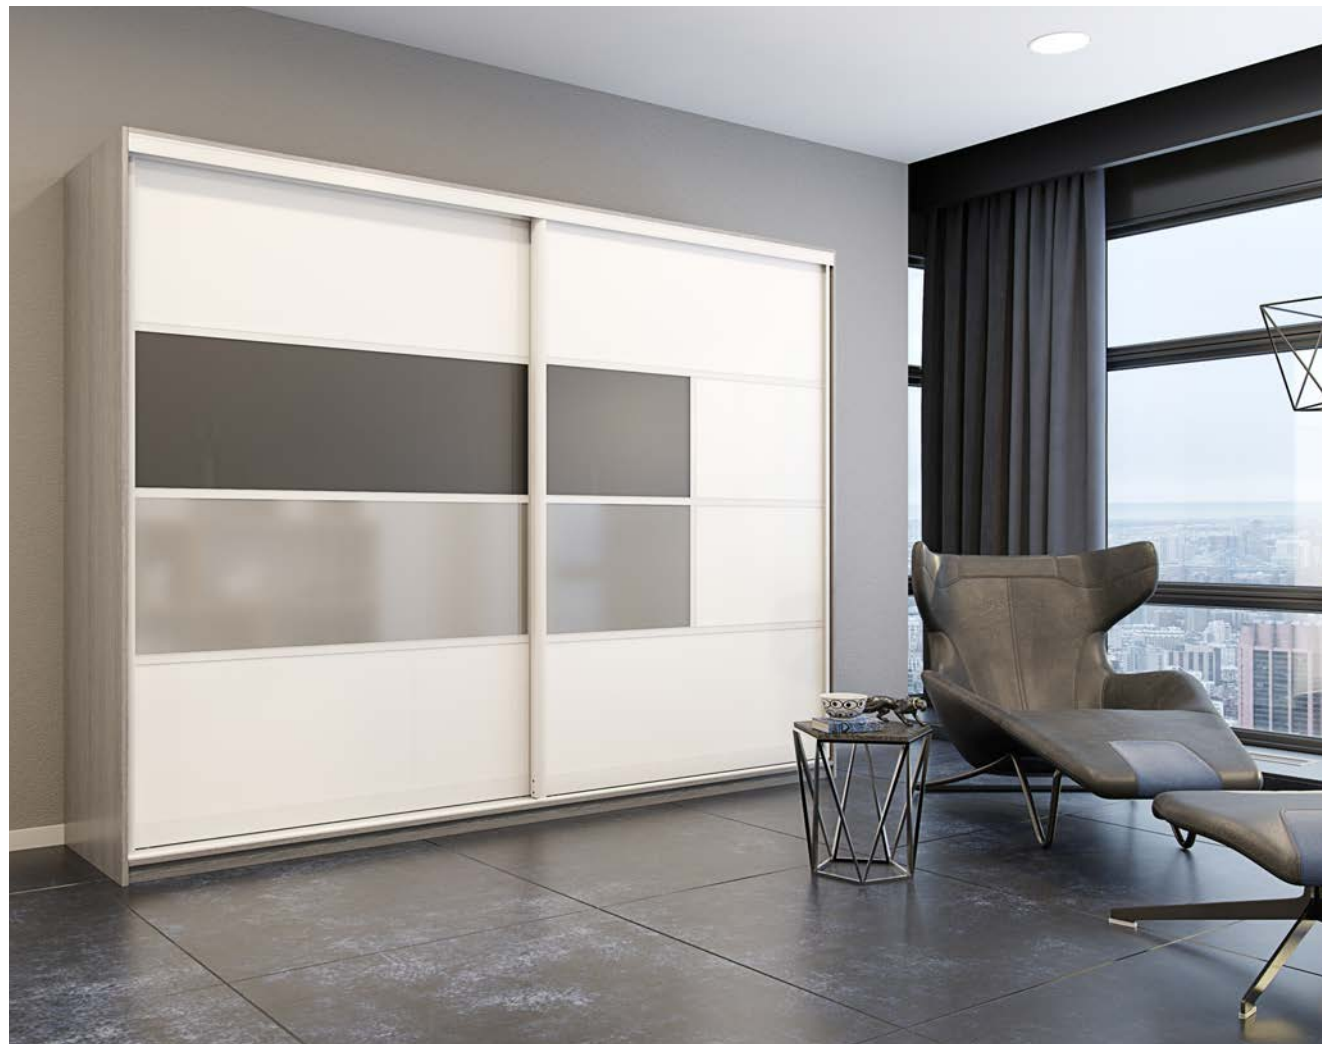

■ **Размер (ШxВxГ):**
2200 x 2000 x 600 мм

■ **Корпус:**
ЛДСП «Венге»

■ **Профиль:**
Акрам

■ **Створки:**
ЛДСП «Дуб баррик св.»
Ogacal 070, зеркало

www.optima-mebel.ru

СДЕРЖАННО

ЛАКОНИЧНОЕ СОЧЕТАНИЕ ТЕПЛЫХ ЦВЕТОВ